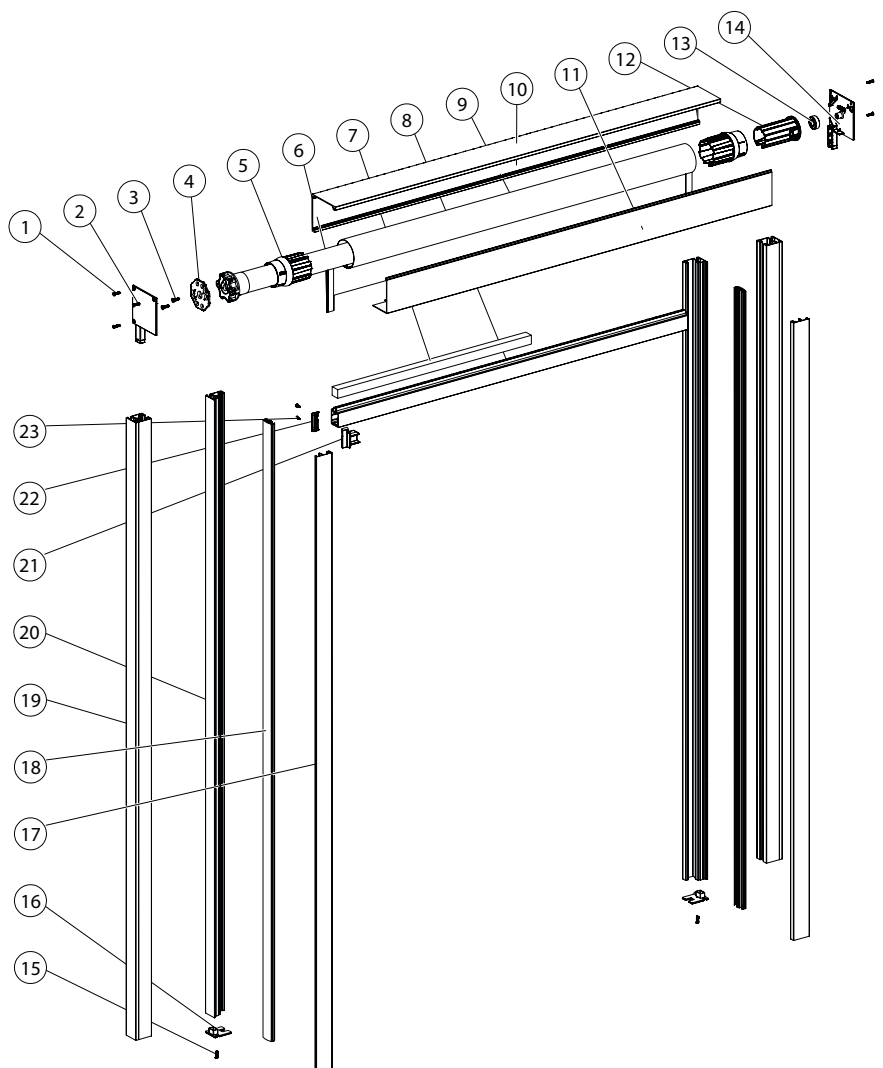

V550 Ritzscreen

Verano[®]

Zuurvrij
Acid-free
Sin ácido
Säurefrei
Sans acide

Fout
Wrong
No es bueno
Falsch
Pas bien

Goed
Right
Bueno
Recht
Bien

Verano artikel nr.	Description	BOM ID
7982-2-35016	DIN 7982 3,5	1
SC.550.80.04.XX	1662-022	2
EB.10.00.00.00	EB.10.00.00.00	3
SC.550.80.00.00	1662-014	4
SC.550.30.63.00	1705-007	5
EB.10.51.110.01	Somfy serie 50	6
SL.550.60.60.00	1662-019	7
	1662-100	8
	1662-103	9
	1662-101	10
	1662-102	11
SC.550.30.00.00	1705-008	12

Verano artikel nr.	Description	BOM ID
RC.726.28.66	kogellager 6001-z	13
SC.550.80.01.xx	1662-026	14
7982-2-35016	DIN 7982 3,5	15
SC.540.20.00.00	1662-005	16
	1662-106[1]	17
	1662-004[1]	18
	1662-104-01	19
	1662-105[1]	20
SC.540.20.00.00	1662-006	21
SC.540.20.00.00	1662-007	22
7982-2-35095	DIN 7982 3,5	23

Controleer of de gevel vlak is

V550 Ritzscreen

V550 Ritzscreen

V550 Ritzscreen

6

V550 Ritzscreen

Option