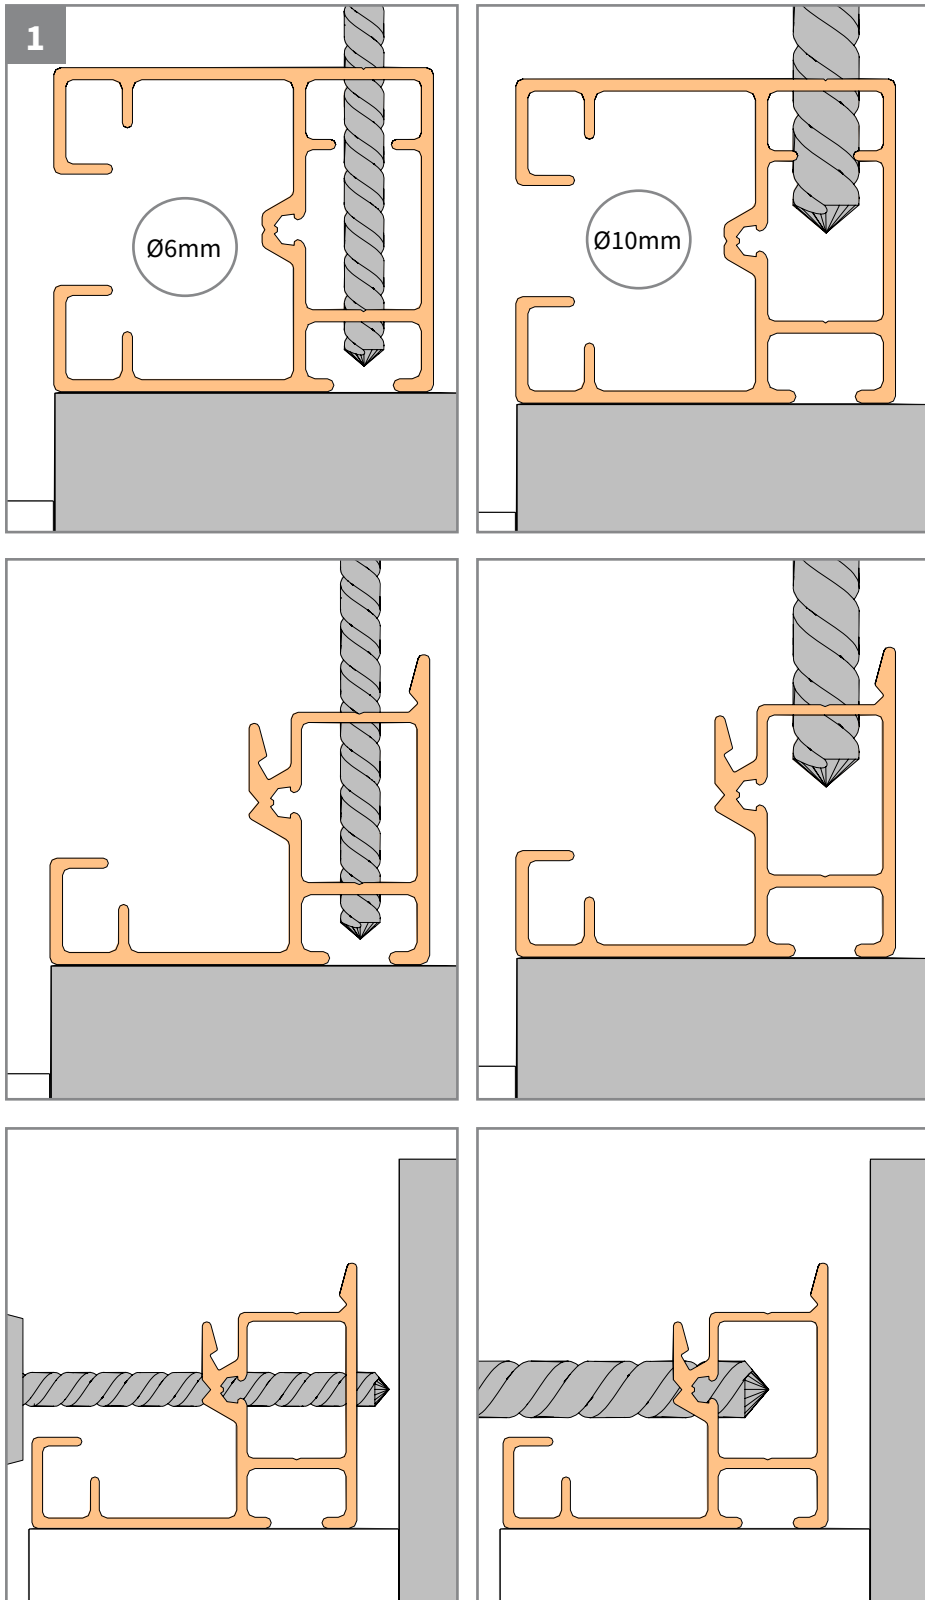

V550 Ritzscreen