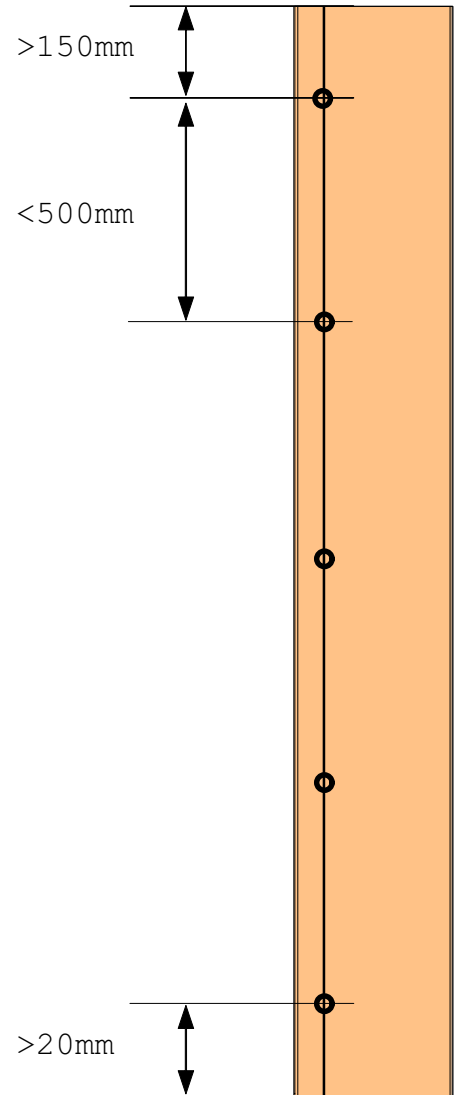

V550 Ritzscreen