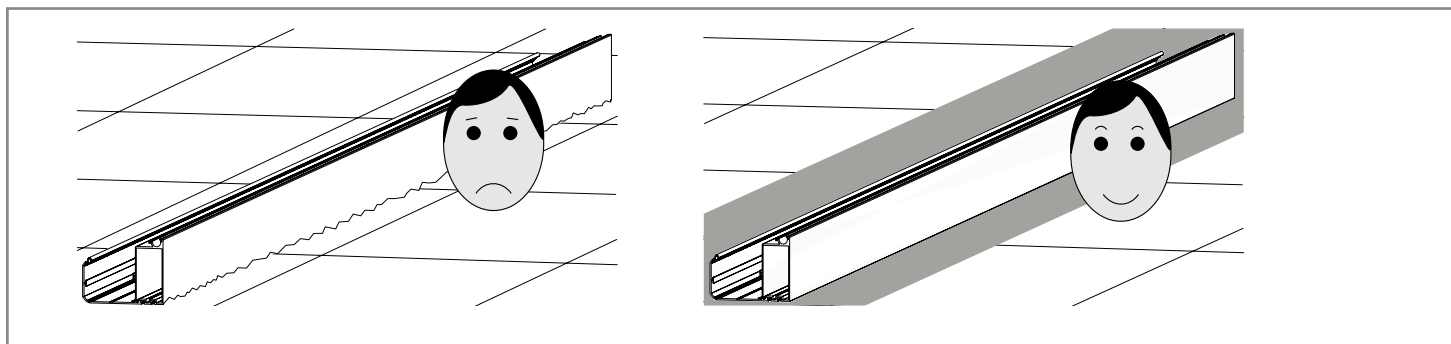

V550 Ritzscreen

Verano[®]

Zuurvrij
Acid-free
Sin ácido
Säurefrei
Sans acide

Fout
Wrong
No es bueno
Falsch
Pas bien

Goed
Right
Bueno
Recht
Bien

Verano artikel nr.	Description	BOM ID
7982-2-35016	DIN 7982 3,5	1
SC.550.80.04.XX	1662-022	2
EB.10.00.00.00	EB.10.00.00.00	3
SC.550.80.00.00	1662-014	4
SC.550.30.63.00	1705-007	5
EB.10.51.110.01	Somfy serie 50	6
SL.550.60.60.00	1662-019	7
	1662-100	8
	1662-103	9
	1662-101	10
	1662-102	11
SC.550.30.00.00	1705-008	12