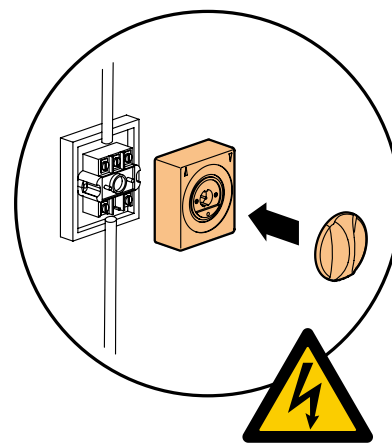

V550 Ritzscreen

Verano[®]

Zuurvrij
Acid-free
Sin ácido
Säurefrei
Sans acide

Fout
Wrong
No es bueno
Falsch
Pas bien

Goed
Right
Bueno
Recht
Bien

Verano artikel nr.	Description	BOM ID
7982-2-35016	DIN 7982 3,5	1
SC.550.80.04.XX	1662-022	2
EB.10.00.00.00	EB.10.00.00.00	3
SC.550.80.00.00	1662-014	4
SC.550.30.63.00	1705-007	5
EB.10.51.110.01	Somfy serie 50	6
SL.550.60.60.00	1662-019	7
	1662-100	8
	1662-103	9
	1662-101	10
	1662-102	11
SC.550.30.00.00	1705-008	12

Controleer of de gevel vlak is

V550 Ritzscreen

V550 Ritzscreen

V550 Ritzscreen

6

V550 Ritzscreen

Option