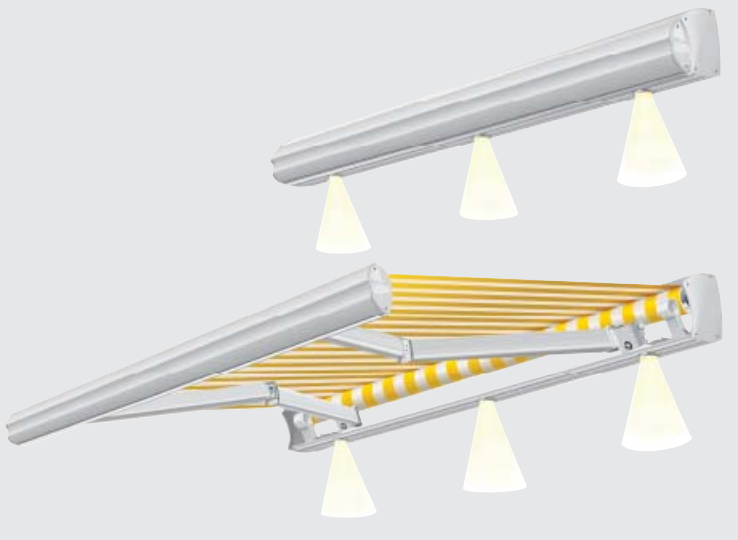

# Knikarmscherm

## V360-St. Tropez®

De St. Tropez® is één van de vele schermen uit het Verano® assortiment. Het is een uitstekend cassettescherm met een afgerond vormgegeven voorlijst en bovenkap. Ingebouwde verlichting is als optie tegen meerprijs mogelijk.

### Stabiele techniek

De St. Tropez® is in schuine traploos in te stellen van 5° tot 35° (zie schema rechts). De uitval is 200, 250, 300 of 350 cm. De voorlijst is perfect af te stellen waardoor de optimale sluiting van uw scherm wordt gegarandeerd.

### Optimale bediening

De St. Tropez® is standaard uitgevoerd met een soepel lopend mechanisme middels draaistang, maar is ook elektrische mogelijk. Als extra optie kunt u uw zonnescherm voorzien van een tijd klok, zon- of windautoomaat. Dan gaat uw St. Tropez® volledig automatisch open of dicht, op momenten die u zelf of de weeromstandigheden bepalen.