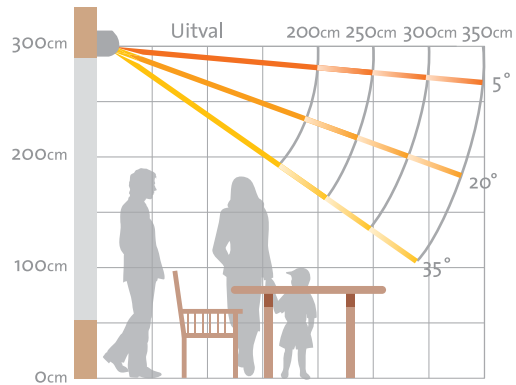

### Stabiele techniek

De St. Tropez® is in schuine traploos in te stellen van 5° tot 35° (zie schema rechts). De uitval is 200, 250, 300 of 350 cm. De voorlijst is perfect af te stellen waardoor de optimale sluiting van uw scherm wordt gegarandeerd.